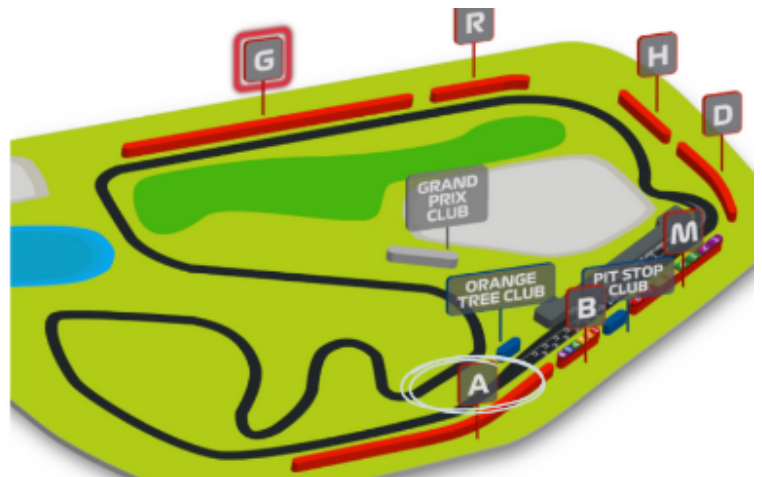

Formula 1 De Brasil 2026 - 06, 07 Y 08 De Noviembre - Autódromo José Carlos Pace, San Pablo - #3199

 San Pablo (SAO)

> Incluye:

- Pasaje Aereo Sujeto A Disponibilidad
- 4 Noches De Alojamiento Con Desayuno E Impuestos Obligatorios Incluidos En El Hotel Elegido O Similar
- Transfer Arpt Gru/ Hotel / Arpt Gru – En Regular
- Transfer Hotel / Autodromo / Hotel - En Regular (3 Dias De Evento: Viernes, Sabado Y Domingo)
- Ingreso Sector A
- Kit Formula 1 - Kit Formula 1
- Tasas E Impuestos Aéreos Incluidos

Desayuno

Single	Doble	Triple	Cuádruple	Child	Infante
USD 4047	USD 3057	N/A	N/A	N/A	N/A

Precios por persona en base doble

> No incluido:

> Observaciones:

Arquibancada A

- En la Subida de Boxes y de la Largada
- Gradería descubierta
- Punto de venta de alimentos, bebidas y productos licenciados
- Pantalla gigante